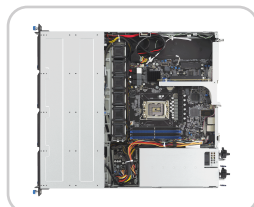

*изображение сервера может отличаться, данный вариант отображает оборудование на платформе ASUS

Преимущества:

- широкий выбор серверных платформ;
- оригинальные комплектующие;
- собственная тестовая лаборатория;
- широкий ассортимент комплектующих на складе.

Варианты применения:

- развертывание небольших баз данных;
- развертывание 1C:ERP-систем.